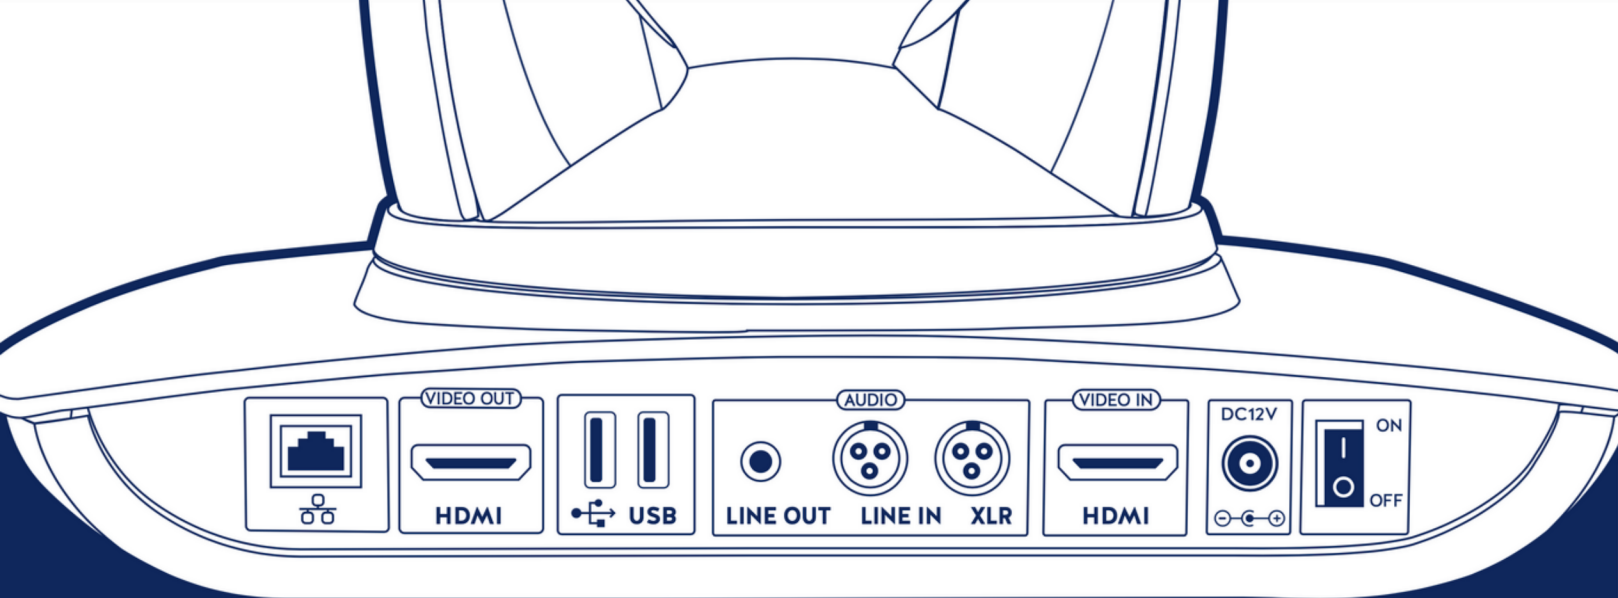

SPÉCIFICATIONS TECHNIQUES ENTRÉE/SORTIE INTERFACE

CAMÉRA

Capteur	1/2,8" HQ CMOS
Pixels	2,07 MP
Format vidéo	HD - Full HD / 25fps
Focale	f=3,9 - 46,8 mm
Zoom optique	20x
Ouverture	F1,8-F2,4
Angle de vue	6,3° - 72,5°
SNR	>55 dB
Éclairage minimum	0,5 lux
Exposition	Auto / Manuelle
DNR	2D/3D
Balance des blancs	Auto/One push
Focus	Auto/Manuel/One Push
Vitesse d'obturation	Auto/manuel
BLC	Oui
WDR	Oui
Flip	Horizontal, vertical
Incrustation fond vert	Oui

AUTRES

Adaptateur secteur	DC12V
Puissance	12 W
Utilisation	Intérieur
Dimension	253x168x144 mm
Poids	1,55 kg
Couleur	Noire/bleue

PAN TILT

Rotation PAN	-170 ° à +170°
Rotation TILT	-30 ° à +30°
Vitesse de contrôle PAN	20 °/s
Vitesse de contrôle TILT	20 °/s
Nombre de PRESETS	3

ENTRÉES / SORTIES

LAN	100M/10BASE-TX
WIFI	802.11b/g/a
HDMI Input/output	1x HDMI IN 1x HDMI OUT
USB	2 x USB 2.0
Audio	2 Mini XLR IN ; jack 3,5 mm OUT
Stockage	32 Go
API	Oui

RÉSEAU

Ethernet	RJ45, 100M
Taille image	1280x720p - 1920x1080p / 25fps
Compression vidéo	H.264
Compression audio	AAC
Protocoles	RTMP(S) / WEBRTC / (S)FTP

GARANTIE

2 ans - échange standard